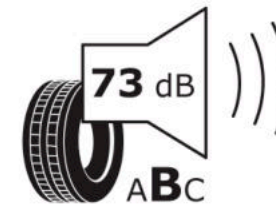

ENERG

MICHELIN

611072

285/35R20 104 Y

C1